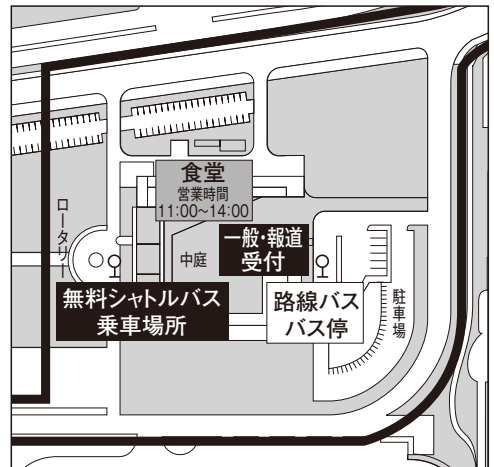

<時刻の表示>

■は、大会出場選手優先となります。座席に余裕がある場合は選手以外の方もご利用になれます。

その他は、選手、応援視察者、トラック協会関係者等、ドライバーコンテスト関係者の全ての方がご利用になれます。

勝田駅周辺地図

会場内バス乗車場所

路線バス(中央研修所～勝田駅間の運賃は片道400円です)

中央研修所発	8	9	10	11	12	13	14	15	16	17	18	19
(勝田駅行)	46	39	05 19 39 59	19 39 59	19 39 59	19 49	19 49	19 49	19 49	14 36	07	31
時												
(中央研修所方面)	10 30	00 26 40	00 20 40	00 20 40	00 20 40	10 40	10 40	10 40	10	05 30		05

※お問い合わせ 茨城交通勝田営業所 029-272-7311

<留意事項>

バスの定員を超えた場合はご乗車できません。次のバスをご利用いただくことになります。なお、各日の最終バスが定員を超えた場合は、他の交通機関(路線バス、タクシー等)をご利用いただくことになります。あらかじめご了承ください。

勝田駅⇄中央研修所の所要時間は、約30分です。道路事情により所要時間が変わります。

無料シャトルバスにはフロント部分に「全日本トラック協会」と標示されています。

中央研修所からは路線バスも運行していますので、乗り間違えにご注意ください。