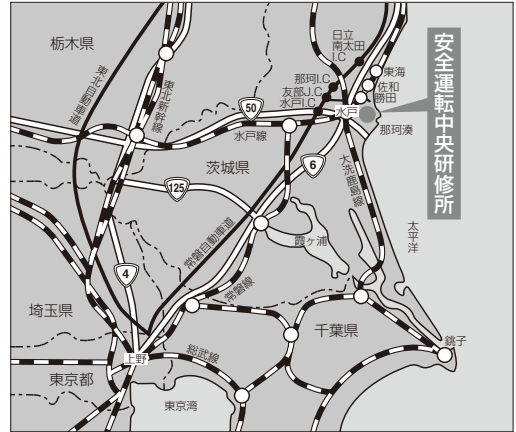

[交通のご案内]

■安全運転中央研修所 (学科及び実科競技会場)

●自動車利用の場合

- ★常磐自動車道～北関東自動車道～東水戸道路～常陸那珂有料道路
「ひたち海浜公園インター」～出てから約 200 メートル
(常磐自動車道「友部ジャンクション」から約 27km)
- ★常磐自動車道「那珂インター」から約 17km
- ★常磐自動車道「日立南太田インター」から約 18km

●電車利用の場合

- ★JR常磐線勝田駅から茨城交通バス(安全運転研修所行)で20分
- ★東京駅発のバスもあります。
- ★大会当日はJR勝田駅西口と研修所間の無料シャトルバスを運行します。

■第一ホテル東京 (表彰式会場)

〒105-8621 東京都港区新橋 1-2-6
TEL. 03-3501-4411 (代)

【新橋駅から】

- JR山手線・京浜東北線・東海道線をご利用の場合
 - ・日比谷口 (SL広場) より徒歩 2 分
 - ・銀座口より地下鉄銀座線 7 番出口方向へ < 新橋内幸町地下歩道Dと直結 >
- 東京メトロ銀座線・都営地下鉄浅草線をご利用の場合
 - ・7 番出口方向へ < 新橋内幸町地下歩道Dと直結 >
- 新交通ゆりかもめをご利用の場合 (西口 JR 新橋駅方面へ)
 - ・JR 日比谷口 (SL 広場) より徒歩 2 分
 - ・JR 銀座口より銀座線 7 番出口方面へ < 新橋内幸町地下歩道D出口と直結 >
- JR 総武快速線・横須賀線をご利用の場合
 - ・汐留口より地下鉄銀座線 7 番出口方向へ < 新橋内幸町地下歩道Dと直結 >

【内幸町駅から】

- 都営地下鉄三田線をご利用の場合
 - ・A2 出口より徒歩 2 分