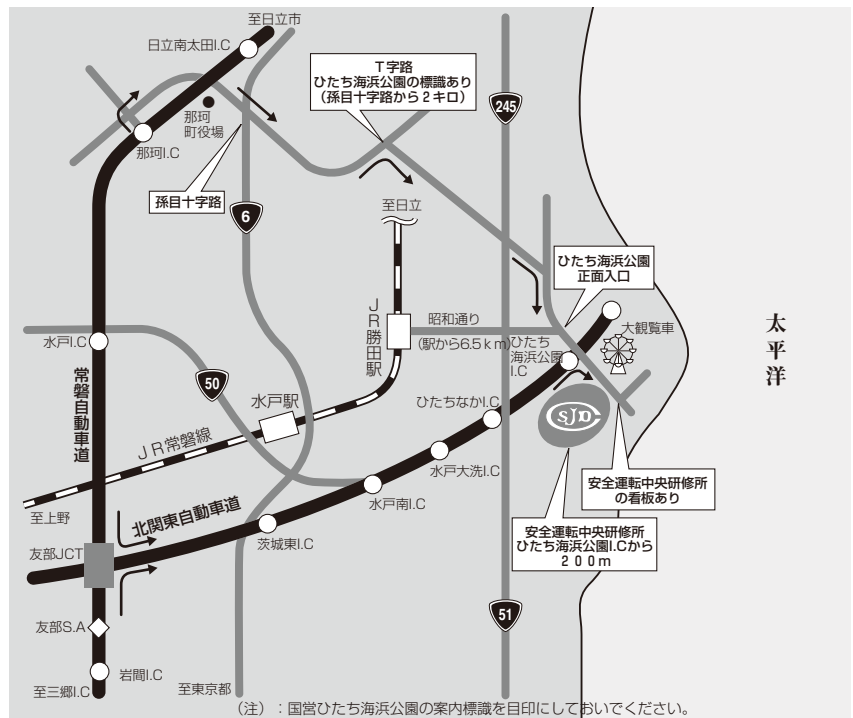

[交通のご案内]

■安全運転中央研修所 (学科及び実科競技会場)

●自動車利用の場合

- ★常磐自動車道～北関東自動車道～東水戸道路～常陸那珂有料道路
「ひたち海浜公園インター」～出てから約 200 メートル
(常磐自動車道「友部ジャンクション」から約 27km)
- ★常磐自動車道「那珂インター」から約 17km
- ★常磐自動車道「日立南太田インター」から約 18km

●電車利用の場合

- ★JR常磐線勝田駅から茨城交通バス(安全運転研修所行)で20分
- ★東京駅発のバスもあります。
- ★大会当日はJR勝田駅西口と研修所間の無料シャトルバスを運行します。

■第一ホテル東京 (表彰式会場)

〒105-8621 東京都港区新橋 1-2-6
TEL. 03-3501-4411 (代)

【新橋駅から】

- JR山手線・京浜東北線・東海道線をご利用の場合
 - ・日比谷口 (SL広場) より徒歩 2 分
 - ・銀座口より地下鉄銀座線 7 番出口方向へ < 新橋内幸町地下歩道Dと直結 >
- 東京メトロ銀座線・都営地下鉄浅草線をご利用の場合
 - ・7 番出口方向へ < 新橋内幸町地下歩道Dと直結 >
- 新交通ゆりかもめをご利用の場合 (西口 JR 新橋駅方面へ)
 - ・JR 日比谷口 (SL 広場) より徒歩 2 分
 - ・JR 銀座口より銀座線 7 番出口方面へ < 新橋内幸町地下歩道D出口と直結 >
- JR 総武快速線・横須賀線をご利用の場合
 - ・汐留口より地下鉄銀座線 7 番出口方向へ < 新橋内幸町地下歩道Dと直結 >

【内幸町駅から】

- 都営地下鉄三田線をご利用の場合
 - ・A2 出口より徒歩 2 分